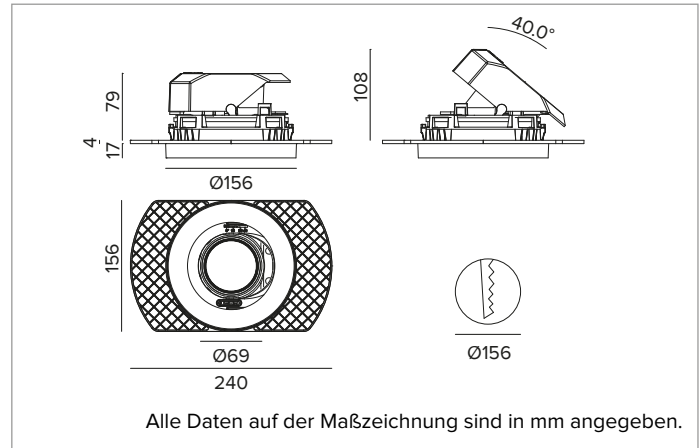

1T8613ELTR | CTEVO ARCHITECTURAL 160

Ausrichtbarer LED-Einbaustrahler als Trimless-Version

		3500K	H(m)	D(m)	E _{max} (lx)
		Ra90			55°
		Fixture Power	34W	1	1.04 4138
		Source Flux	4347lm	2	2.08 1035
		Fixture Flux	3278lm	3	3.13 460
		Efficacy	96lm/W	4	4.17 259
TS1279	I _{max} =975cd/klm	I _{max}	4237cd	5	5.21 166

BELEUCHUNGSTECHNISCHE MERKMALE

WFL - Präzisionsoptik mit Cut-Off-Ring aus schwarzem Silikon. Version mit Reflektor mit konvexen Facettierungen aus spiegelndem anodisiertem Aluminium und holografischem Diffusorfilter. UGR<22 (EN 12464-1).
Optik: REFLEKTOR
Abstrahlwinkel: WFL
Optische Effizienz: 75%
Leuchten-Lichtstrom: 3278lm
Lichtausbeute: 96lm/W
Fotobiologische Sicherheit: Risikogruppe 1 (RG 1 = geringes Risiko)

MECHANISCHE MERKMALE

Gehäuse und Wärmeabführung aus weiß lackiertem Druckguss-Aluminium. Weiße Abdeckung. Ausrichtungsmöglichkeiten des Optikgehäuses um 40° auf vertikaler Ebene mit mechanischer Arretierung der Ausrichtung mittels Skala, und auf horizontaler Ebene um 358°. Trimless-Version mit Trägerelement für den versenkten Einbau in Gipskarton.
Farbe und Oberfläche: Kreideweiß
Gewicht: 1,15Kg
Version: TRIMLESS
Schutzart: IP20 eingebauter Leuchtenteil
Schutzart: IP40 von unten