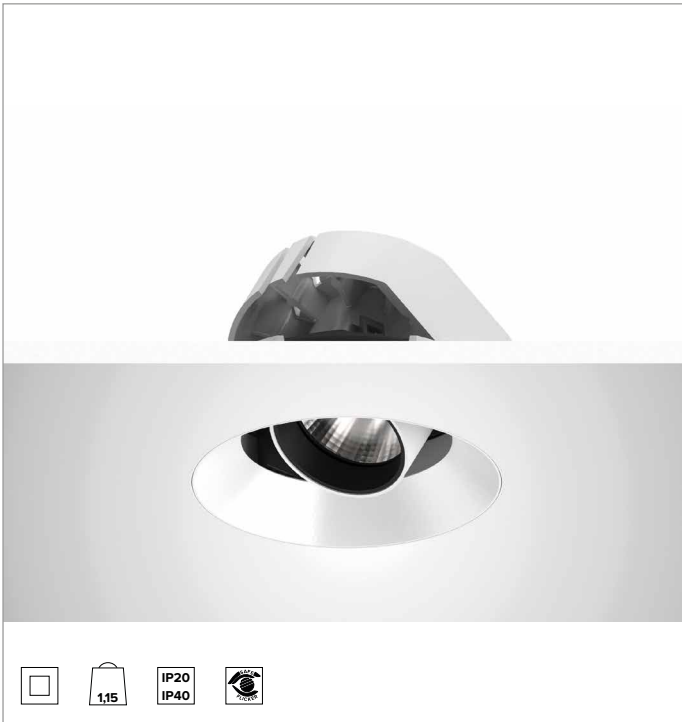

1T8613ELTR | CTEVO ARCHITECTURAL 160

Ausrichtbarer LED-Einbaustrahler als Trimless-Version

		3500K	H(m)	D(m)	E _{max} (lx)
		Ra90			55°
		Fixture Power	34W	1	1.04 4138
		Source Flux	4347lm	2	2.08 1035
		Fixture Flux	3278lm	3	3.13 460
		Efficacy	96lm/W	4	4.17 259
TS1279	I _{max} =975cd/klm	I _{max}	4237cd	5	5.21 166

BELEUCHUNGSTECHNISCHE MERKMALE

WFL - Präzisionsoptik mit Cut-Off-Ring aus schwarzem Silikon. Version mit Reflektor mit konvexen Facettierungen aus spiegelndem anodisiertem Aluminium und holografischem Diffusorfilter. UGR<22 (EN 12464-1).
Optik: REFLEKTOR
Abstrahlwinkel: WFL
Optische Effizienz: 75%
Leuchten-Lichtstrom: 3278lm
Lichtausbeute: 96lm/W
Fotobiologische Sicherheit: Risikogruppe 1 (RG 1 = geringes Risiko)

MECHANISCHE MERKMALE

Gehäuse und Wärmeabführung aus weiß lackiertem Druckguss-Aluminium. Weiße Abdeckung. Ausrichtungsmöglichkeiten des Optikgehäuses um 40° auf vertikaler Ebene mit mechanischer Arretierung der Ausrichtung mittels Skala, und auf horizontaler Ebene um 358°. Trimless-Version mit Trägerelement für den versenkten Einbau in Gipskarton.
Farbe und Oberfläche: Kreideweiß
Gewicht: 1,15Kg
Version: TRIMLESS
Schutzart: IP20 eingebauter Leuchtenteil
Schutzart: IP40 von unten